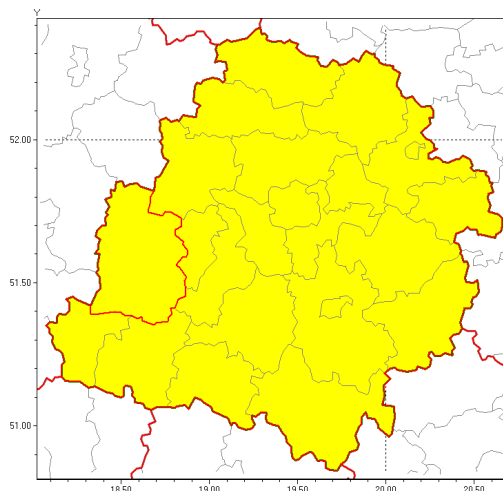

Zasięg ostrzeżenia w województwie

Burze z gradem

Ostrzeżenie meteorologiczne Nr 23

Nazwa biura	IMGW-PIB Biuro Prognoz Meteorologicznych Oddział w Poznaniu
Zjawisko/stopień zagrożenia	Burze z gradem/ 1
Obszar	województwo łódzkie powiat sieradzki
Ważność	od godz. 15:00 dnia 24.08.2018 do godz. 01:00 dnia 25.08.2018
Przebieg	Prognozuje się wystąpienie burz z opadami deszczu od 20 mm do 30 mm, lokalnie do 40 mm oraz porywami wiatru do 90 km/h. Miejscami możliwe liwy grad.
Prawdopodobieństwo wystąpienia zjawiska(%)	90%
Uwagi	Brak.
Dyrektor synoptyk IMGW-PIB	Leszek Szaradowski
Godzina i data wydania	godz. 09:54 dnia 24.08.2018
SMS	IMGW-PIB OSTRZEŻENIE: BURZE Z GRADEM/1 łódzkie/sieradzki od 15:00/24.08 do 01:00/25.08.2018 deszcz 40 mm, porywy 90 km/h.