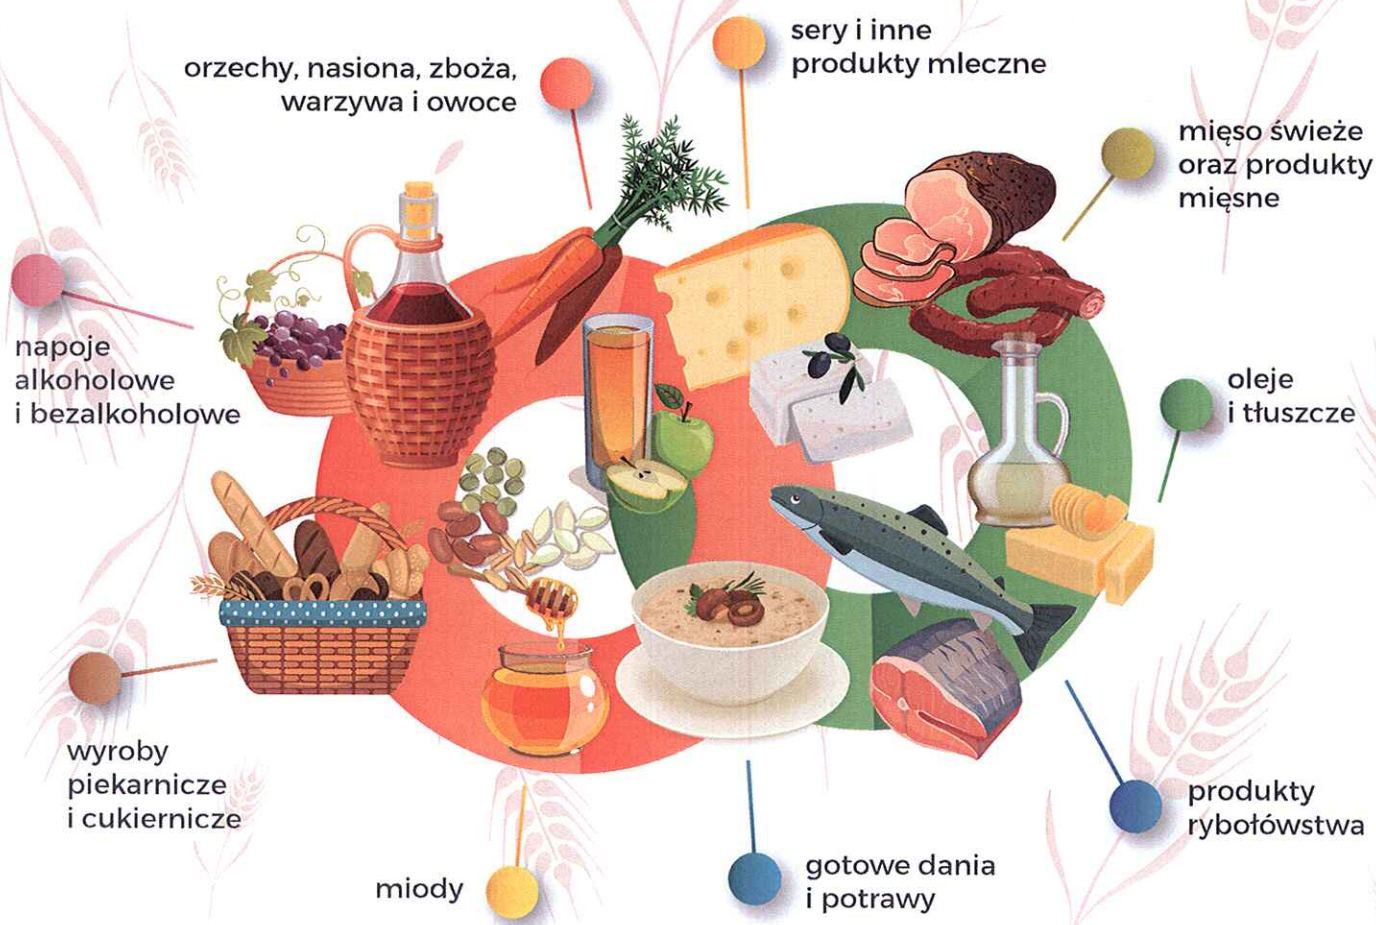

łódzkie smakuje ^Ł

produkty tradycyjne

Marszałek Województwa Łódzkiego zaprasza do dołączenia do grona 150 produktów tradycyjnych promujących region łódzki

Złóż wniosek o wpis na LPT już teraz:

Urząd Marszałkowski Województwa Łódzkiego
Departament Rolnictwa i Ochrony Środowiska
al. Piłsudskiego 8, 90-051 Łódź

Informacje dostępne na:

www.lodzkie.pl/rolnictwo

Zapraszamy do kontaktu:

+48/ 42 291 97 67

Organizator

województwo ^Ł
łódzkie

Partner

ŁÓDZKA KOLEJ AGLOMERACYJNA