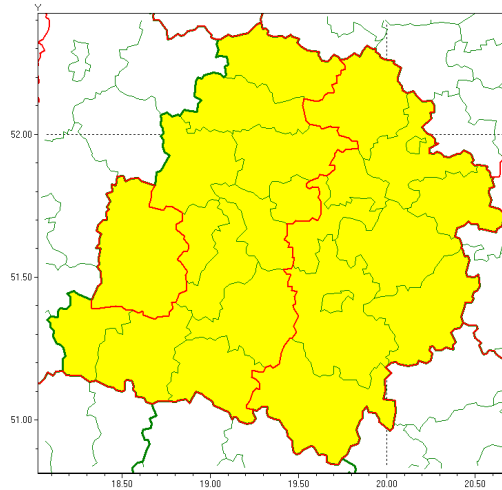

Zasięg ostrzeżenia w województwie

Gęsta mgła

Ostrzeżenie meteorologiczne Nr 89

Nazwa biura	IMGW-PIB Meteorological Forecast Centre, Poznan Team
Zjawisko/stopień zagrożenia	Gęsta mgła/ 1
Obszar	województwo łódzkie powiat sieradzki
Ważność	od godz. 15:00 dnia 14.12.2021 do godz. 09:00 dnia 15.12.2021
Przebieg	Prognozuje się gęste mgły, w zasięgu których widzialność może wynosić miejscami od 50 m do 200 m.
Prawdopodobieństwo wystąpienia zjawiska(%)	80%
Uwagi	Brak.
Dyrektor synoptyk IMGW-PIB	Barbara Wrzesińska
Godzina i data wydania	godz. 12:09 dnia 14.12.2021
SMS	IMGW-PIB OSTRZEŻENIE: MGŁA/1 łódzkie/sieradzki od 15:00/14.12 do 09:00/15.12.2021 widzialność 50 m.