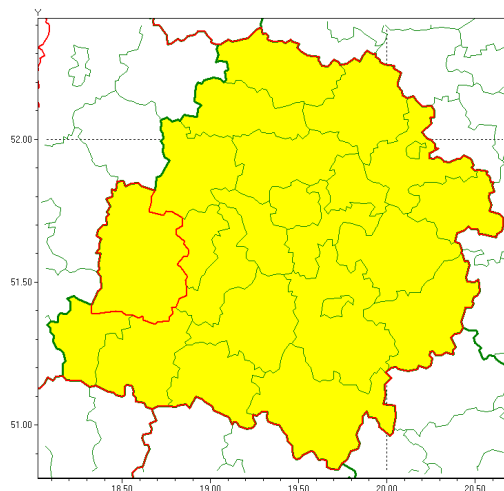

Zasięg ostrzeżenia w województwie

Silny wiatr

Ostrzeżenie meteorologiczne Nr 76

Nazwa biura	IMGW-PIB Meteorological Forecast Centre, Poznan Team
Zjawisko/stopień zagrożenia	Silny wiatr/ 1
Obszar	województwo łódzkie powiat sieradzki
Ważność	od godz. 22:00 dnia 23.09.2021 do godz. 06:00 dnia 24.09.2021
Przebieg	Prognozuje się wystąpienie silnego wiatru o średniej prędkości od 25 km/h do 35 km/h, w porywach do 80 km/h, z północnego zachodu. Lokalnie możliwe burze.
Prawdopodobieństwo wystąpienia zjawiska(%)	85%
Uwagi	Brak.
Dyrektor synoptyk IMGW-PIB	Barbara Wrzesińska
Godzina i data wydania	godz. 11:53 dnia 23.09.2021
SMS	IMGW-PIB OSTRZEŻENIE: WIATR/1 łódzkie/sieradzki od 22:00/23.09 do 06:00/24.09.2021 prędkość do 35 km/h, porywy do 80 km/h, NW.