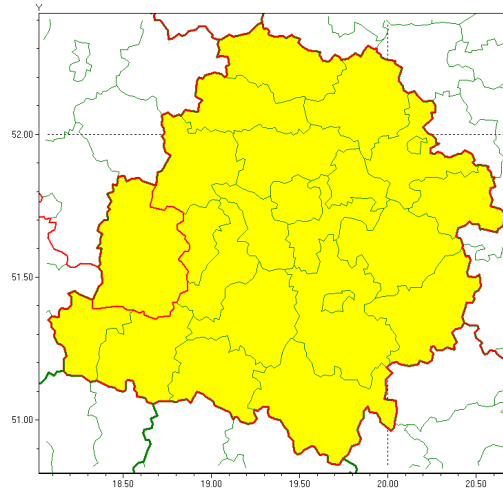

### Zasięg ostrzeżenia w województwie

Burze z gradem

### Ostrzeżenie meteorologiczne Nr 70

<b>Nazwa biura</b>	IMGW-PIB Meteorological Forecast Centre, Poznan Team
<b>Zjawisko/stopień zagrożenia</b>	Burze z gradem/ 1
<b>Obszar</b>	województwo łódzkie <b>powiat sieradzki</b>
<b>Ważność</b>	od godz. 13:00 dnia 10.08.2021 do godz. 24:00 dnia 10.08.2021
<b>Przebieg</b>	Prognozowane są burze, którym miejscami będą towarzyszyć opady deszczu od 20 mm do 30 mm oraz porywy wiatru do 80 km/h. Miejscami grad.
<b>Prawdopodobieństwo wystąpienia zjawiska(%)</b>	85%
<b>Uwagi</b>	Brak.
<b>Dyrektor synoptyk IMGW-PIB</b>	Przemysław Szrama
<b>Godzina i data wydania</b>	godz. 10:04 dnia 10.08.2021
<b>SMS</b>	IMGW-PIB OSTRZEŻA: BURZE Z GRADEM/1 łódzkie/sieradzki od 13:00/10.08 do 24:00/10.08.2021 deszcz 30 mm, grad, porywy 80 km/h.