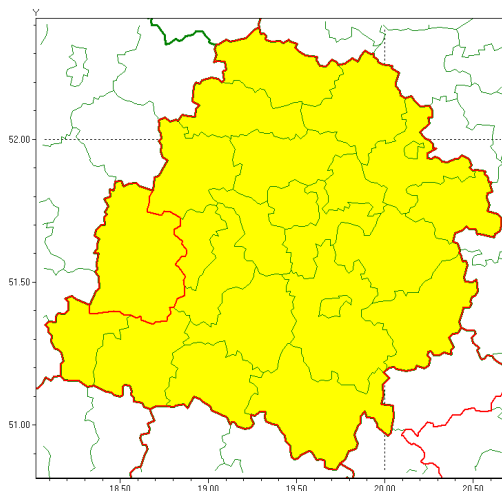

Zasięg ostrzeżenia w województwie

Burze z gradem

Ostrzeżenie meteorologiczne Nr 65

| | |
|---|---|
| Nazwa biura | IMGW-PIB Meteorological Forecast Centre, Poznan Team |
| Zjawisko/stopień zagrożenia | Burze z gradem/ 1 |
| Obszar | województwo łódzkie powiat sieradzki |
| Ważność | od godz. 12:00 dnia 26.07.2021 do godz. 20:00 dnia 26.07.2021 |
| Przebieg | Prognozowane są burze, którym miejscami będą towarzyszyć opady deszczu od 20 mm do 30 mm lokalnie do 40 mm oraz porywy wiatru do 75 km/h. Miejscami grad. |
| Prawdopodobieństwo wystąpienia zjawiska(%) | 85% |
| Uwagi | Ostrzeżenie może zostać zmienione z wyższym stopniem zagrożenia. |
| Dyrektor synoptyk IMGW-PIB | Leszek Szaradowski |
| Godzina i data wydania | godz. 06:57 dnia 26.07.2021 |
| SMS | IMGW-PIB OSTRZEŻENIE: BURZE Z GRADEM/1 łódzkie/sieradzki od 12:00/26.07 do 20:00/26.07.2021 deszcz 40 mm, grad, porywy 75 km/h. |