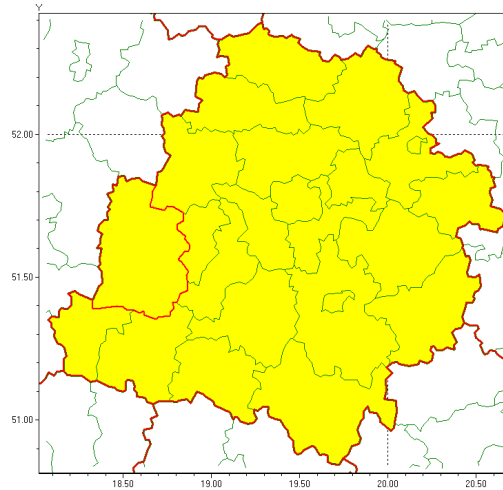

### Zasięg ostrzeżenia w województwie

Burze z gradem

### Ostrzeżenie meteorologiczne Nr 63

<b>Nazwa biura</b>	IMGW-PIB Meteorological Forecast Centre, Poznan Team
<b>Zjawisko/stopień zagrożenia</b>	Burze z gradem/ 1
<b>Obszar</b>	województwo łódzkie <b>powiat sieradzki</b>
<b>Ważność</b>	od godz. 08:00 dnia 16.07.2021 do godz. 23:00 dnia 16.07.2021
<b>Przebieg</b>	Prognozowane są burze, którym miejscami będą towarzyszyć opady deszczu od 20 mm do 30 mm, lokalnie do 40 mm oraz porywy wiatru do 90 km/h. Miejscami grad.
<b>Prawdopodobieństwo wystąpienia zjawiska(%)</b>	85%
<b>Uwagi</b>	Brak.
<b>Dyrektor synoptyk IMGW-PIB</b>	Piotr Szewczak
<b>Godzina i data wydania</b>	godz. 07:17 dnia 16.07.2021
<b>SMS</b>	IMGW-PIB OSTRZEŻA: BURZE Z GRADEM/1 łódzkie/sieradzki od 08:00/16.07 do 23:00/16.07.2021 deszcz 40 mm, grad, porywy 90 km/h.