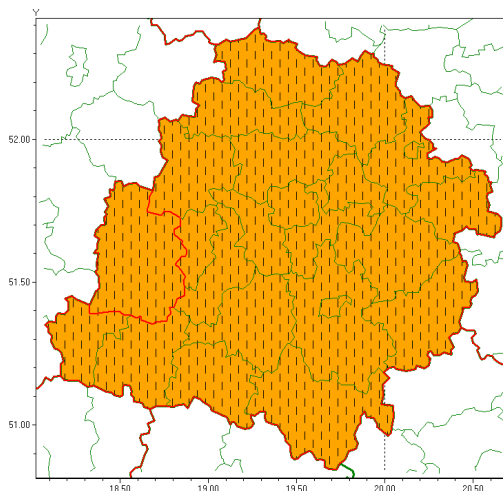

### Zasięg ostrzeżenia w województwie

Burze z gradem

### Zmiana ostrzeżenia meteorologicznego Nr 62 wydanego o godz. 07:15 dnia 15.07.2021

<b>Nazwa biura</b>	IMGW-PIB Meteorological Forecast Centre, Poznan Team
<b>Zjawisko/stopień zagrożenia</b>	Burze z gradem/ 2
<b>Obszar</b>	województwo łódzkie <b>powiat sieradzki</b>
<b>Ważność</b>	od godz. 22:48 dnia 15.07.2021 do godz. 08:00 dnia 16.07.2021
<b>Przebieg</b>	Prognozowane są burze, którym miejscami będą towarzyszyć ulewne opady deszczu od 30 mm do 50 mm, lokalnie do 60 mm oraz porywy wiatru do 100 km/h. Miejscami grad.
<b>Prawdopodobieństwo wystąpienia zjawiska(%)</b>	85%
<b>Uwagi</b>	Zmiana dotyczy okresu ważności.
<b>Dyrektor synoptyk IMGW-PIB</b>	Piotr Szewczak
<b>Godzina i data wydania</b>	godz. 22:48 dnia 15.07.2021
<b>SMS</b>	IMGW-PIB OSTRZEŻENIE: BURZE Z GRADEM/2 łódzkie/sieradzki od 22:48/15.07 do 08:00/16.07.2021 deszcz 60 mm, grad, porywy 100 km/h.