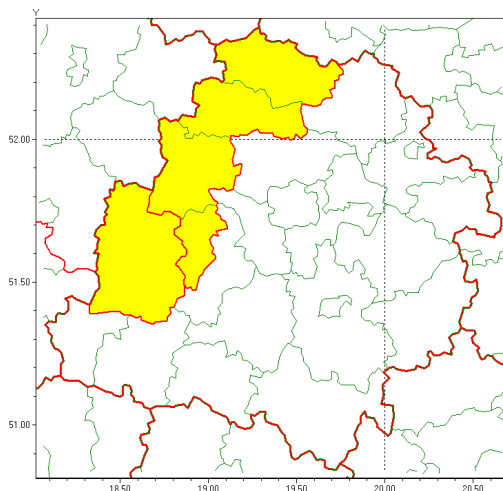

### Zasięg ostrzeżenia w województwie

Burze z gradem

### Ostrzeżenie meteorologiczne Nr 55

<b>Nazwa biura</b>	IMGW-PIB Meteorological Forecast Centre, Poznan Team
<b>Zjawisko/stopień zagrożenia</b>	Burze z gradem/ 1
<b>Obszar</b>	województwo łódzkie <b>powiat sieradzki</b>
<b>Ważność</b>	od godz. 13:00 dnia 07.07.2021 do godz. 21:00 dnia 07.07.2021
<b>Przebieg</b>	Prognozowane są burze, którym miejscami będą towarzyszyć opady deszczu od 20 mm do 25 mm oraz porywy wiatru do 80 km/h. Miejscami grad.
<b>Prawdopodobieństwo wystąpienia zjawiska(%)</b>	70%
<b>Uwagi</b>	Brak.
<b>Dyrektor synoptyk IMGW-PIB</b>	Przemysław Szrama
<b>Godzina i data wydania</b>	godz. 10:10 dnia 07.07.2021
<b>SMS</b>	IMGW-PIB OSTRZEŻA: BURZE Z GRADEM/1 łódzkie/sieradzki od 13:00/07.07 do 21:00/07.07.2021 deszcz 25 mm, grad, porywy 80 km/h.