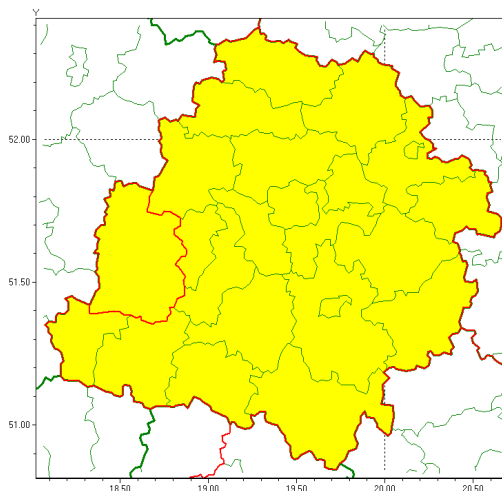

Zasięg ostrzeżenia w województwie

Gęsta mgła

Ostrzeżenie meteorologiczne Nr 87

Nazwa biura	IMGW-PIB Biuro Prognoz Meteorologicznych w Poznaniu
Zjawisko/stopień zagrożenia	Gęsta mgła/ 1
Obszar	województwo łódzkie powiat sieradzki
Ważność	od godz. 20:00 dnia 18.12.2020 do godz. 09:00 dnia 19.12.2020
Przebieg	Prognozuje się gęste mgły, w zasięgu których widzialność może wynosić miejscami do 100 m.
Prawdopodobieństwo wystąpienia zjawiska(%)	80%
Uwagi	Brak.
Dyrektor synoptyk IMGW-PIB	Magdalena Muszyńska-Karbowska
Godzina i data wydania	godz. 14:01 dnia 18.12.2020
SMS	IMGW-PIB OSTRZEŻA: MGŁA/1 łódzkie/sieradzki od 20:00/18.12 do 09:00/19.12.2020 widzialność 100 m.