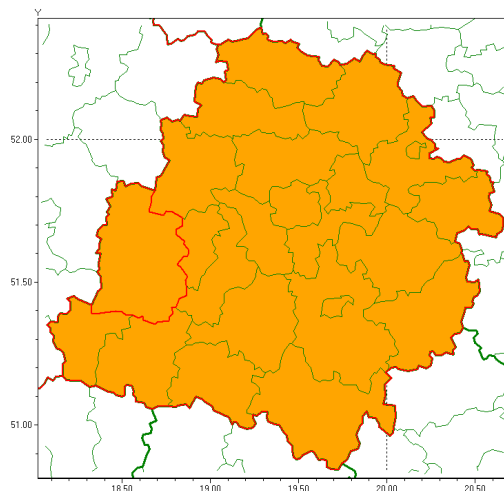

### Zasięg ostrzeżenia w województwie

Burze z gradem

### Ostrzeżenie meteorologiczne Nr 59

<b>Nazwa biura</b>	IMGW-PIB Biuro Prognoz Meteorologicznych w Poznaniu
<b>Zjawisko/stopień zagrożenia</b>	Burze z gradem/ 2
<b>Obszar</b>	województwo łódzkie <b>powiat sieradzki</b>
<b>Ważność</b>	od godz. 17:00 dnia 28.07.2020 do godz. 06:00 dnia 29.07.2020
<b>Przebieg</b>	Prognozuje się wystąpienie burz z opadami deszczu miejscami od 30 mm do 50 mm, oraz porywami wiatru do 110 km/h. Miejscami grad.
<b>Prawdopodobieństwo wystąpienia zjawiska(%)</b>	85%
<b>Uwagi</b>	Brak.
<b>Dyrektor synoptyk IMGW-PIB</b>	Piotr Szewczak
<b>Godzina i data wydania</b>	godz. 11:58 dnia 28.07.2020
<b>SMS</b>	IMGW-PIB OSTRZEŻENIE: BURZE Z GRADEM/2 łódzkie/sieradzki od 17:00/28.07 do 06:00/29.07.2020 deszcz 50 mm, porywy 110 km/h, miejscami grad.