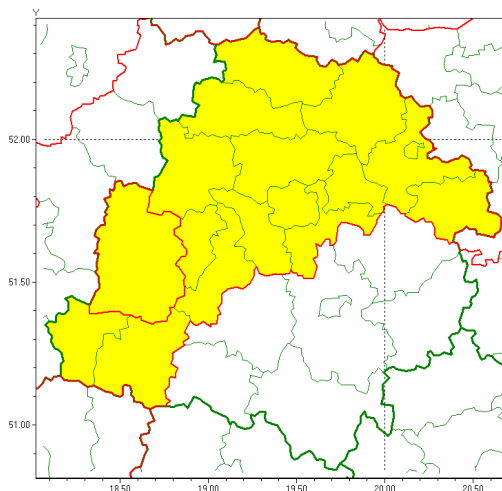

Zasięg ostrzeżenia w województwie

Burze z gradem

Ostrzeżenie meteorologiczne Nr 31

Nazwa biura	IMGW-PIB Biuro Prognoz Meteorologicznych w Poznaniu
Zjawisko/stopień zagrożenia	Burze z gradem/ 1
Obszar	województwo łódzkie powiat sieradzki
Ważność	od godz. 14:00 dnia 11.05.2020 do godz. 20:00 dnia 11.05.2020
Przebieg	Prognozuje się wystąpienie burz z opadami deszczu miejscami od 15 mm do 20 mm, lokalnie do 25 mm oraz porywami wiatru do 80 km/h. Miejscami może liwy grad.
Prawdopodobieństwo wystąpienia zjawiska(%)	80%
Uwagi	Brak.
Dyrektor synoptyk IMGW-PIB	Magdalena Muszyńska-Karbowska
Godzina i data wydania	godz. 11:34 dnia 11.05.2020
SMS	IMGW-PIB OSTRZEŻENIE: BURZE Z GRADEM/1 łódzkie/sieradzki od 14:00/11.05 do 20:00/11.05.2020 deszcz 25 mm, porywy 80 km/h.