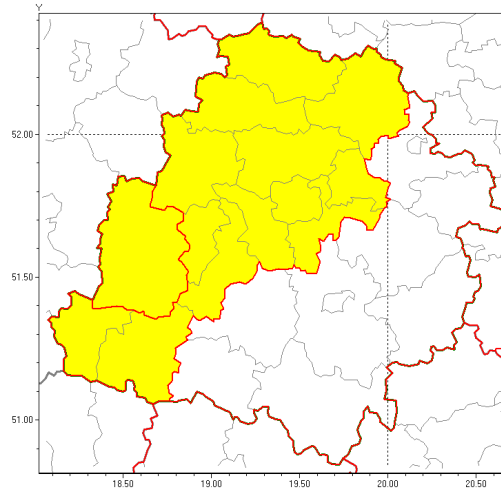

**Zasięg ostrzeżenia w województwie**

Burze z gradem

**Ostrzeżenie meteorologiczne Nr 36**

<b>Nazwa biura</b>	IMGW-PIB Biuro Prognoz Meteorologicznych w Poznaniu
<b>Zjawisko/stopień zagrożenia</b>	Burze z gradem/ 1
<b>Obszar</b>	województwo łódzkie <b>powiat sieradzki</b>
<b>Ważność</b>	od godz. 14:00 dnia 21.06.2019 do godz. 02:00 dnia 22.06.2019
<b>Przebieg</b>	Prognozuje się wystąpienie burz z opadami deszczu miejscami do 30 mm, lokalnie do 40 mm oraz porywami wiatru do 80 km/h. Miejscami możliwy grad.
<b>Prawdopodobieństwo wystąpienia zjawiska(%)</b>	80%
<b>Uwagi</b>	Brak.
<b>Dyrektor synoptyk IMGW-PIB</b>	Piotr Szewczak
<b>Godzina i data wydania</b>	godz. 10:36 dnia 21.06.2019
<b>SMS</b>	IMGW-PIB OSTRZEŻENIE: BURZE Z GRADEM/1 łódzkie/sieradzki od 14:00/21.06 do 02:00/22.06.2019 deszcz 40 mm, porywy 80 km/h.