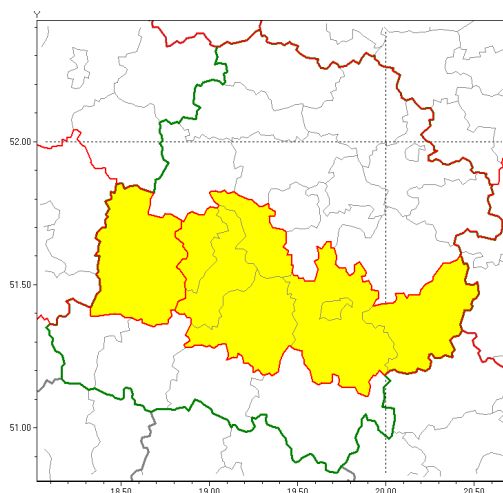

Zasięg ostrzeżenia w województwie

Opady marznące

Ostrzeżenie meteorologiczne Nr 11

Nazwa biura	IMGW-PIB Biuro Prognoz Meteorologicznych w Poznaniu
Zjawisko/stopień zagrożenia	Opady marznące/ 1
Obszar	województwo łódzkie powiat sieradzki
Ważność	od godz. 18:00 dnia 01.02.2019 do godz. 24:00 dnia 01.02.2019
Przebieg	Prognozuje się miejscami wystąpienie słabych opadów marznącego deszczu oraz mroźki powodujących gołoledź.
Prawdopodobieństwo wystąpienia zjawiska(%)	70%
Uwagi	Brak.
Dyrektor synoptyk IMGW-PIB	Piotr Szewczak
Godzina i data wydania	godz. 12:27 dnia 01.02.2019
SMS	IMGW-PIB OSTRZEŻENIE: MARZĄCE OPADY/1 łódzkie/sieradzki od 18:00/01.02 do 24:00/01.02.2019 marznące opady, drogi liskie.