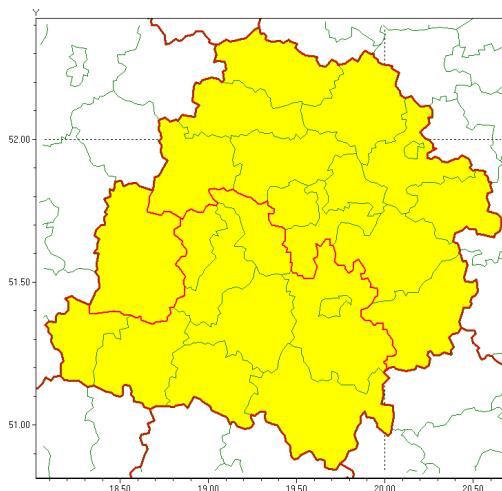

Zasięg ostrzeżenia w województwie

Oblodzenie

Ostrzeżenie meteorologiczne Nr 24

| | |
|---|--|
| Nazwa biura | IMGW-PIB Meteorological Forecast Centre, Poznan Team |
| Zjawisko/stopień zagrożenia | Oblodzenie/ 1 |
| Obszar | województwo łódzkie powiat sieradzki |
| Ważność | od godz. 18:00 dnia 17.02.2021 do godz. 08:00 dnia 18.02.2021 |
| Przebieg | Prognozuje się zamarzanie mokrej nawierzchni dróg i chodników po opadach deszczu, deszczu ze mrogiem i mokrego mrogu. Temperatura minimalna od -4°C do -2°C, temperatura minimalna gruntu od -6°C do -4°C. |
| Prawdopodobieństwo wystąpienia zjawiska(%) | 85% |
| Uwagi | Brak. |
| Dyrektor synoptyk IMGW-PIB | Leszek Szaradowski |
| Godzina i data wydania | godz. 12:54 dnia 17.02.2021 |
| SMS | IMGW-PIB OSTRZEŻENIE: OBLODZENIE/1 łódzkie/sieradzki od 18:00/17.02 do 08:00/18.02.2021 temp. min. od -4 st. do -2 st., przy gruncie do -6 st., lisko. |