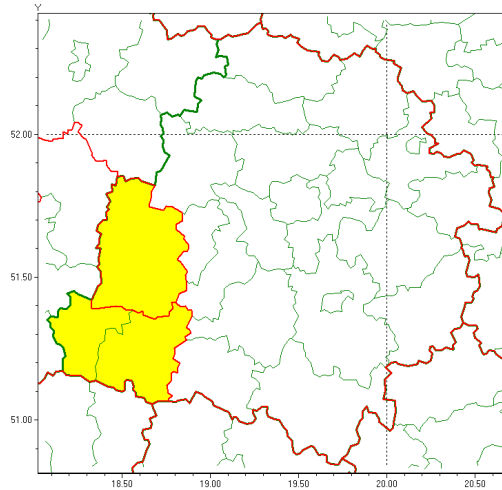

Zasięg ostrzeżenia w województwie

Silny mróz

Ostrzeżenie meteorologiczne Nr 20

Nazwa biura	IMGW-PIB Meteorological Forecast Centre, Poznan Team
Zjawisko/stopień zagrożenia	Silny mróz/ 1
Obszar	województwo łódzkie powiat sieradzki
Ważność	od godz. 00:40 dnia 12.02.2021 do godz. 09:00 dnia 12.02.2021
Przebieg	Prognozuje się temperatury minimalne miejscami od -17°C do -15°C. Wiatr o średniej prędkości od 10 km/h do 15 km/h.
Prawdopodobieństwo wystąpienia zjawiska(%)	85%
Uwagi	Brak.
Dyrektor synoptyk IMGW-PIB	Leszek Szaradowski
Godzina i data wydania	godz. 00:38 dnia 12.02.2021
SMS	IMGW-PIB OSTRZEŻENIE: MRÓZ/1 łódzkie/sieradzki od 00:40/12.02 do 09:00/12.02.2021 temp. min -17 st, wiatr 15 km/h.