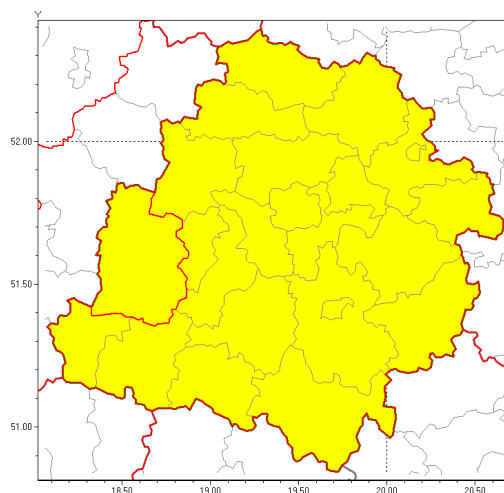

Zasięg ostrzeżenia w województwie

Silna mgła

Ostrzeżenie meteorologiczne Nr 61

Nazwa biura	IMGW-PIB Biuro Prognoz Meteorologicznych w Poznaniu
Zjawisko/stopecie zagrożenia	Silna mgła/ 1
Obszar	województwo łódzkie powiat sieradzki
Ważność	od godz. 23:00 dnia 22.10.2019 do godz. 10:00 dnia 23.10.2019
Przebieg	Prognozuje się na przeważającym obszarze gęste mgły ograniczające widzialność poniżej 200 m.
Prawdopodobieństwo wystąpienia zjawiska(%)	80%
Uwagi	Brak.
Dyrektor synoptyk IMGW-PIB	Magdalena Muszyńska-Karbowska
Godzina i data wydania	godz. 12:56 dnia 22.10.2019
SMS	IMGW-PIB OSTRZEŻENIE: MGŁA/1 łódzkie/sieradzki od 23:00/22.10 do 10:00/23.10.2019 widzialność poniżej 200 m.