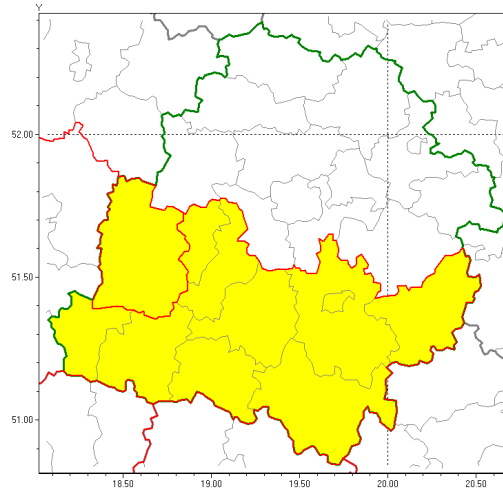

Zasięg ostrzeżenia w województwie

Burze z gradem

Ostrzeżenie meteorologiczne Nr 47

Nazwa biura	IMGW-PIB Biuro Prognoz Meteorologicznych w Poznaniu
Zjawisko/stopień zagrożenia	Burze z gradem/ 1
Obszar	województwo łódzkie powiat sieradzki
Ważność	od godz. 15:00 dnia 31.07.2019 do godz. 23:00 dnia 31.07.2019
Przebieg	Prognozuje się wystąpienie burz z opadami deszczu miejscami od 20 mm do 30 mm oraz porywami wiatru do 80 km/h. Miejscami możliwe grad.
Prawdopodobieństwo wystąpienia zjawiska(%)	80%
Uwagi	Brak.
Dyrektor synoptyk IMGW-PIB	Piotr Szewczak
Godzina i data wydania	godz. 09:43 dnia 31.07.2019
SMS	IMGW-PIB OSTRZEŻENIE: BURZE Z GRADEM/1 łódzkie/sieradzki od 15:00/31.07 do 23:00/31.07.2019 deszcz 30 mm, porywy 80 km/h.