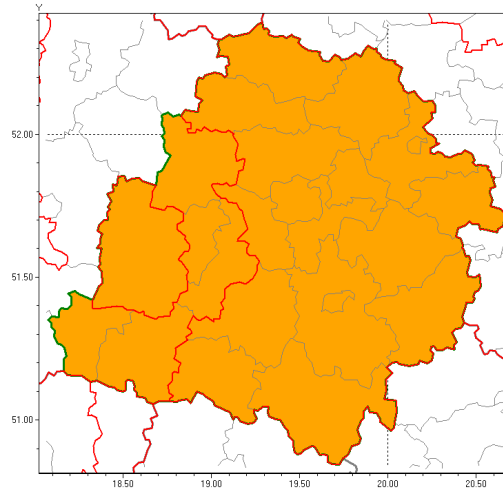

**Zasięg ostrzeżenia w województwie**

Burze z gradem

**Ostrzeżenie meteorologiczne Nr 33**

<b>Nazwa biura</b>	IMGW-PIB Biuro Prognoz Meteorologicznych w Poznaniu
<b>Zjawisko/stopień zagrożenia</b>	Burze z gradem/ 2
<b>Obszar</b>	województwo łódzkie <b>powiat sieradzki</b>
<b>Ważność</b>	od godz. 15:00 dnia 13.06.2019 do godz. 06:00 dnia 14.06.2019
<b>Przebieg</b>	Prognozuje się wystąpienie burz z opadami deszczu miejscami od 30 mm do 50 mm oraz porywami wiatru do 115 km/h. Miejscami grad.
<b>Prawdopodobieństwo wystąpienia zjawiska(%)</b>	85%
<b>Uwagi</b>	Brak.
<b>Dyrektor synoptyk IMGW-PIB</b>	Lech Buchert
<b>Godzina i data wydania</b>	godz. 10:25 dnia 13.06.2019
<b>SMS</b>	IMGW-PIB OSTRZEŻENIE: BURZE Z GRADEM/2 łódzkie/sieradzki od 15:00/13.06 do 06:00/14.06.2019 deszcz 50 mm, porywy 115 km/h.