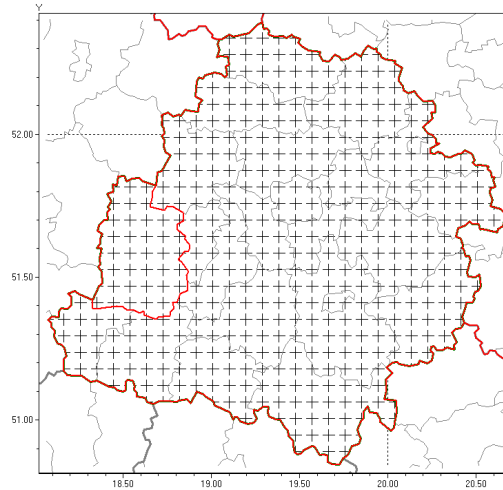

Zasięg komunikatu w województwie

Przymrozki

Komunikat meteorologiczny z godz. 09:14 dnia 15.04.2019

Nazwa biura	IMGW-PIB Biuro Prognoz Meteorologicznych w Poznaniu
Zjawiska	Przymrozki
Obszar	województwo łódzkie powiat sieradzki oraz powiaty: bełchatowski, brzeziński, kutnowski, łaski, łowicki, łódzki wschodni, Łódź, opoczyński, pabianicki, pajczański, piotrkowski, Piotrków Trybunalski, poddębicki, radomszczański, rawski, Skierniewice, skierniewicki, tomaszowski, wieluński, wierszowski, zduńskowolski, zgierski
Sytuacja meteorologiczna	Minionej nocy na obszarze województwa temperatura minimalna wyniosła od -3,1°C w Silniczce do 0,5°C w Dobryszycach. Przy gruncie miejscami temperatura spadła do -5°C. Temperatura maksymalna w dzień wyniesie od 9°C do 11°C.
Uwagi	Komunikat przygotowany na podstawie danych z sieci pomiarowo-obszaryjnych IMGW-PIB. Lokalnie zjawiska mogą mieć inny przebieg niż opisany.
Dyrektor synoptyk IMGW-PIB	Barbara Wrzesińska
Godzina i data wydania	godz. 09:14 dnia 15.04.2019