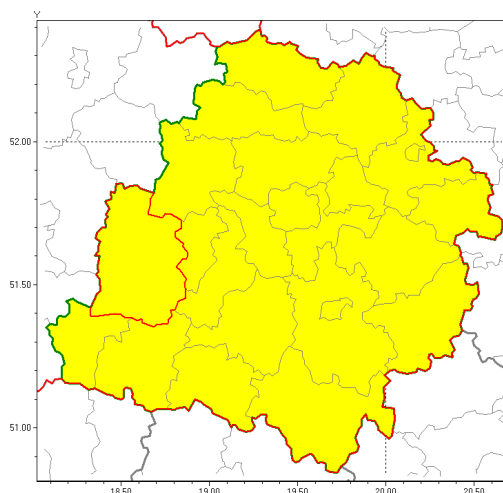

Zasięg ostrzeżenia w województwie

Oblodzenie

Ostrzeżenie meteorologiczne Nr 10

Nazwa biura	IMGW-PIB Biuro Prognoz Meteorologicznych w Poznaniu
Zjawisko/stopień zagrożenia	Oblodzenie/ 1
Obszar	województwo łódzkie powiat sieradzki
Ważność	od godz. 18:00 dnia 29.01.2019 do godz. 08:00 dnia 30.01.2019
Przebieg	Prognozuje się zamarzanie mokrej nawierzchni dróg i chodników po opadach mokrego śniegu. Temperatura minimalna od -4°C do -2°C, lokalnie spadki do -7°C, temperatura minimalna gruntu do -7°C.
Prawdopodobieństwo wystąpienia zjawiska(%)	80%
Uwagi	Brak.
Dyrektor synoptyk IMGW-PIB	Magdalena Muszyńska-Karbowska
Godzina i data wydania	godz. 12:58 dnia 29.01.2019
SMS	IMGW-PIB OSTRZEŻENIE: OBLODZENIE/1 łódzkie/sieradzki od 18:00/29.01 do 08:00/30.01.2019 temp. min. do -4 st., lok. do -7 st., przy gruncie do -7 st., lisko.