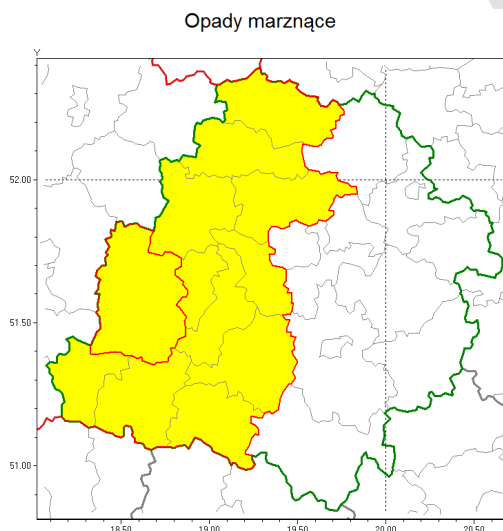

Zasięg ostrzeżenia w województwie

Ostrzeżenie meteorologiczne Nr 3

Nazwa biura	IMGW-PIB Biuro Prognoz Meteorologicznych Oddział w Poznaniu
Zjawisko/stopień zagrożenia	Opady marznące/ 1
Obszar	województwo łódzkie powiat sieradzki
Ważność	od godz. 16:00 dnia 11.01.2019 do godz. 23:00 dnia 11.01.2019
Przebieg	Prognozuje się miejscami wystąpienie słabych opadów marznącego deszczu oraz mroźki powodujących gołoledź.
Prawdopodobieństwo wystąpienia zjawiska(%)	80%
Uwagi	Brak.
Dyrektor synoptyk IMGW-PIB	Lech Buchert
Godzina i data wydania	godz. 07:44 dnia 11.01.2019
SMS	IMGW-PIB OSTRZEŻENIE: MARZNĄCE OPADY/1 łódzkie/sieradzki od 16:00/11.01 do 23:00/11.01.2019 marznące opady, drogi liskie.